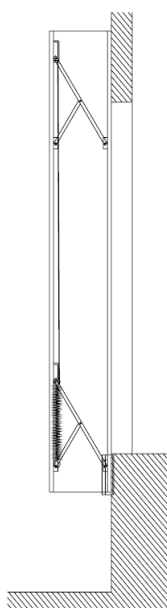

**BLEYENBERG
DEURSERVICE**

Flappen Dock-Shelter

Zijaanzicht

Standaard afmetingen:

- Breedte: 3500mm
- Hoogte: 3500mm
- Projectie: 600mm
- Bovenflap: 1000mm
- Zijflappen: 600mm
- Montage hoogte: 4500mm

Opties:

- Afwijkende maatvoering frame
- Afwijkende maatvoering flappen
- Multifilament bovenklep deels gelamineerd
- Flappen uit 1400gr PVC doek
- Hoekkussen set
- Deurnummer op bovenflap
- Klant logo op bovenflap

- ✓ Flappen Dock-Shelters bieden een uitstekende afdichting en volledige vrije toegang tot de laadruimte van een vrachtwagen.
- ✓ Flappen Dock-Shelters zijn bijzonder geschikt bij een sterk uiteenlopend vrachtwagen aanbod en worden aanbevolen bij grote deuropeningen.
- ✓ Het frame bestaat uit sendzimir verzinkt koker profiel. Door het unieke knik arm systeem wordt het frame bij een aanrijding parallel ingedrukt en is daarom ook direkt onder een luifel te monteren.
- ✓ De DS-500 is standaard uitgevoerd met flappen uit 3mm sterk mono/Multi filament welke bestand zijn tegen Uv-straling en zuren.
- ✓ Zijflappen zijn voorzien van opvallende witte of gele aanrijstrepes.
- ✓ Regenwater wordt door de geïntegreerde afvoer via de zijkant van de Dock-Shelter afgevoerd.